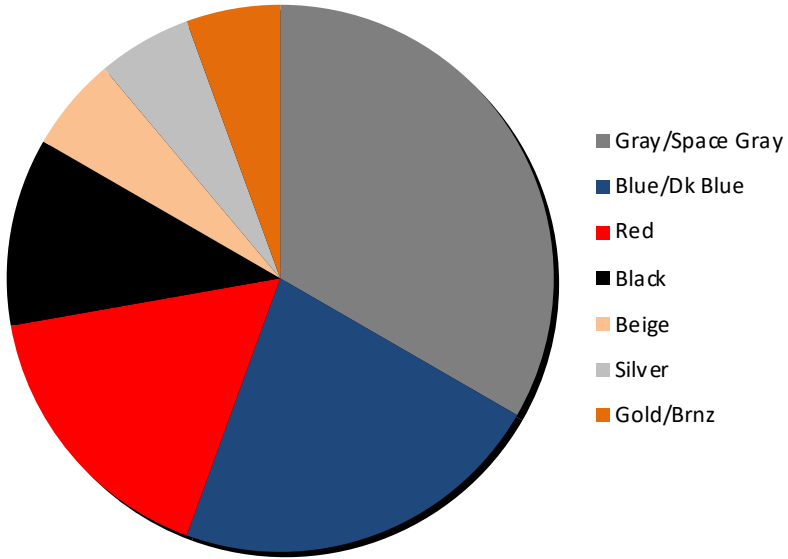

Cars	
Yes	18
No	4

Colors	
Gray/Space	6
Blue/Dk Blue	4
Red	3
Black	2
Beige	1
Silver	1
Gold/Brnz	1

18

Car Color

Registered

Yes	15 Dem	6
No	7 Rep	1
	Ind	1
	None/blank/ε	7

Siblings

1	6
2	4
3	5
4	3
5	1
6	2
7	0
8	1

22

Height

61	2
62	2
63	1
64	0
65	1
66	1
67	4
68	1
69	3
70	2
71	1
72	3

21

Height (grouped)	
61-62	4
63-64	1
65-66	2
67-68	5
69-70	5
71-72	4

CRC Fall 2018

Sleep

	4	1
	5	2
6-6.5		7
6.8-7		8
	8	0
	9	2
	10	1
		21