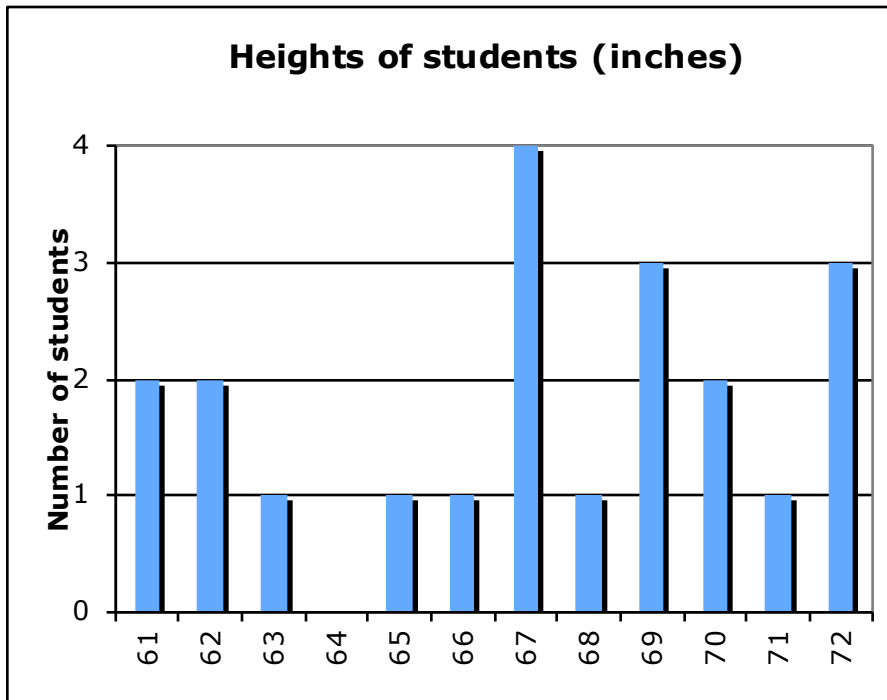

22

Height

61	2
62	2
63	1
64	0
65	1
66	1
67	4
68	1
69	3
70	2
71	1
72	3

21

Height (grouped)	
61-62	4
63-64	1
65-66	2
67-68	5
69-70	5
71-72	4

CRC Fall 2018

Sleep

	4	1
	5	2
6-6.5		7
6.8-7		8
	8	0
	9	2
	10	1
		21

Age guess Spring 2024

30	1
31	0
32	0
33	0
34	0
35	2
36	0
37	0
38	0
39	0
40	4
41	1
42	1
43	3
44	0
45	2
46	0
47	0
48	1
49	0
50	4
51	0
52	0
53	0
54	0
55	0
56	2
57	1

22

30-33	1
34-37	2
38-41	5
42-45	6
46-49	3
50-53	4
54-57	3