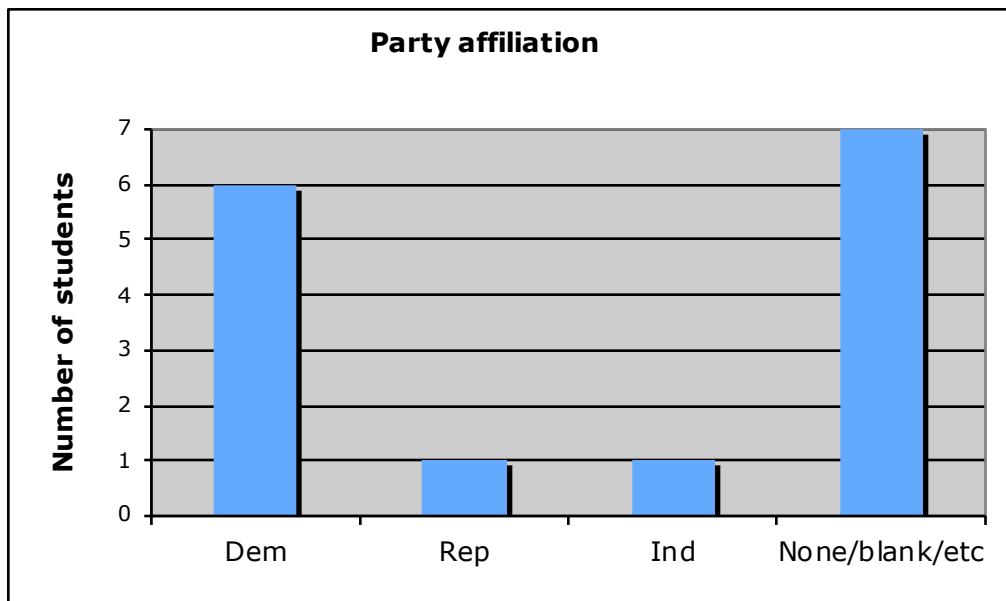

Cars	
Yes	18
No	4

Colors	
Gray/Space	6
Blue/Dk Blue	4
Red	3
Black	2
Beige	1
Silver	1
Gold/Brnz	1

18

Car Color

Registered

Yes	15 Dem	6
No	7 Rep	1
	Ind	1
	None/blank/ε	7

Siblings

1	6
2	4
3	5
4	3
5	1
6	2
7	0
8	1

22

Height

61	2
62	2
63	1
64	0
65	1
66	1
67	4
68	1
69	3
70	2
71	1
72	3

21

Height (grouped)	
61-62	4
63-64	1
65-66	2
67-68	5
69-70	5
71-72	4

CRC Fall 2018

Sleep

	4	1
	5	2
6-6.5		7
6.8-7		8
	8	0
	9	2
	10	1
		21