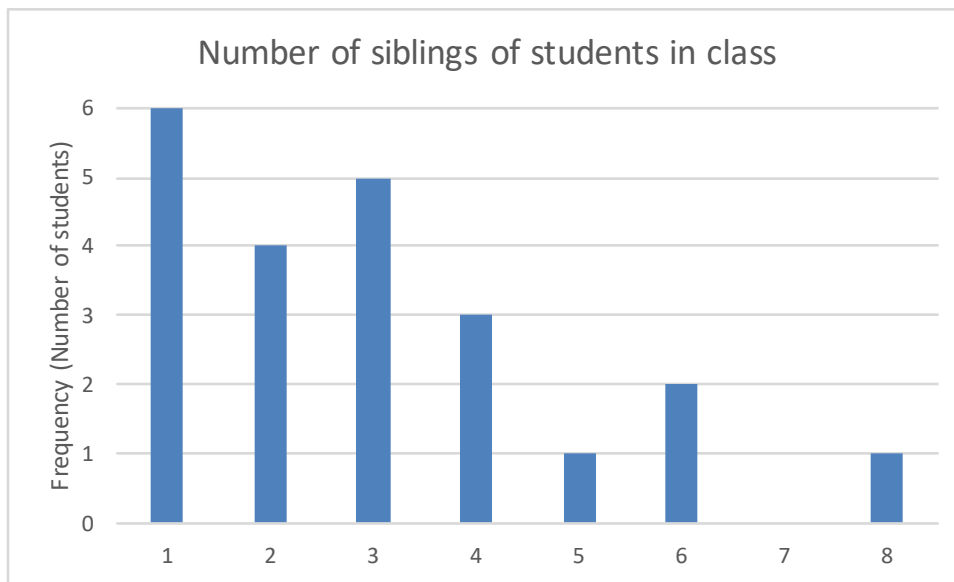

22

Height

61	2
62	2
63	1
64	0
65	1
66	1
67	4
68	1
69	3
70	2
71	1
72	3

21

Height (grouped)	
61-62	4
63-64	1
65-66	2
67-68	5
69-70	5
71-72	4

CRC Fall 2018

Sleep

	4	1
	5	2
6-6.5		7
6.8-7		8
	8	0
	9	2
	10	1
		21