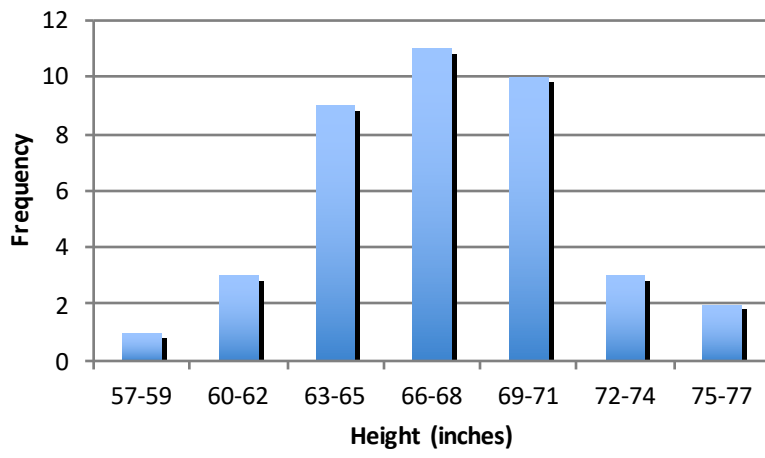

22

Height

61	2
62	2
63	1
64	0
65	1
66	1
67	4
68	1
69	3
70	2
71	1
72	3

21

Height (grouped)	
61-62	4
63-64	1
65-66	2
67-68	5
69-70	5
71-72	4

CRC Fall 2018

Sleep

	4	1
	5	2
6-6.5		7
6.8-7		8
	8	0
	9	2
	10	1
		21

Age guess Fall 2010

25	1
26	1
27	2
28	0
29	0
30	3
31	2
32	5
33	3 1 guess = pi
34	7
35	4
36	4
37	3
38	1
39	1
40	1
41	0
42	2
43	1
	41

Fall 2010

25-26	2
27-28	2
29-30	3
31-32	7
33-34	10
35-36	8
37-38	4
39-40	2
41-42	2
43-44	1

Age guess Spring 2024

30	1
31	0
32	0
33	0
34	0
35	2
36	0
37	0
38	0
39	0
40	4
41	1
42	1
43	3
44	0
45	2
46	0
47	0
48	1
49	0
50	4
51	0
52	0
53	0
54	0
55	0
56	2
57	1

22

30-33	1
34-37	2
38-41	5
42-45	6
46-49	3
50-53	4
54-57	3