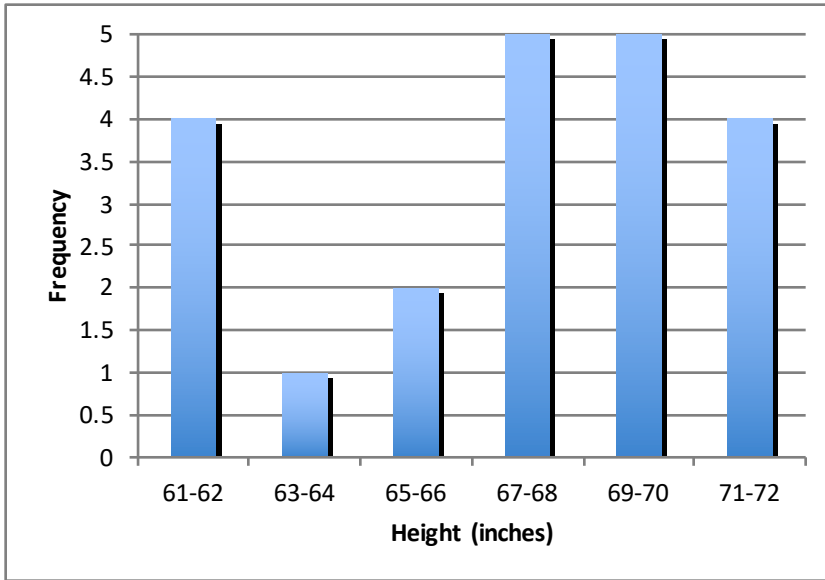

22

Height

61	2
62	2
63	1
64	0
65	1
66	1
67	4
68	1
69	3
70	2
71	1
72	3

21

Height (grouped)	
61-62	4
63-64	1
65-66	2
67-68	5
69-70	5
71-72	4

CRC Fall 2018

Sleep

	4	1
	5	2
6-6.5		7
6.8-7		8
	8	0
	9	2
	10	1
		21

Age guess Fall 2010

25	1
26	1
27	2
28	0
29	0
30	3
31	2
32	5
33	3 1 guess = pi
34	7
35	4
36	4
37	3
38	1
39	1
40	1
41	0
42	2
43	1
	41

Fall 2010

25-26	2
27-28	2
29-30	3
31-32	7
33-34	10
35-36	8
37-38	4
39-40	2
41-42	2
43-44	1

Age guess Spring 2024

30	1
31	0
32	0
33	0
34	0
35	2
36	0
37	0
38	0
39	0
40	4
41	1
42	1
43	3
44	0
45	2
46	0
47	0
48	1
49	0
50	4
51	0
52	0
53	0
54	0
55	0
56	2
57	1

22

30-33	1
34-37	2
38-41	5
42-45	6
46-49	3
50-53	4
54-57	3