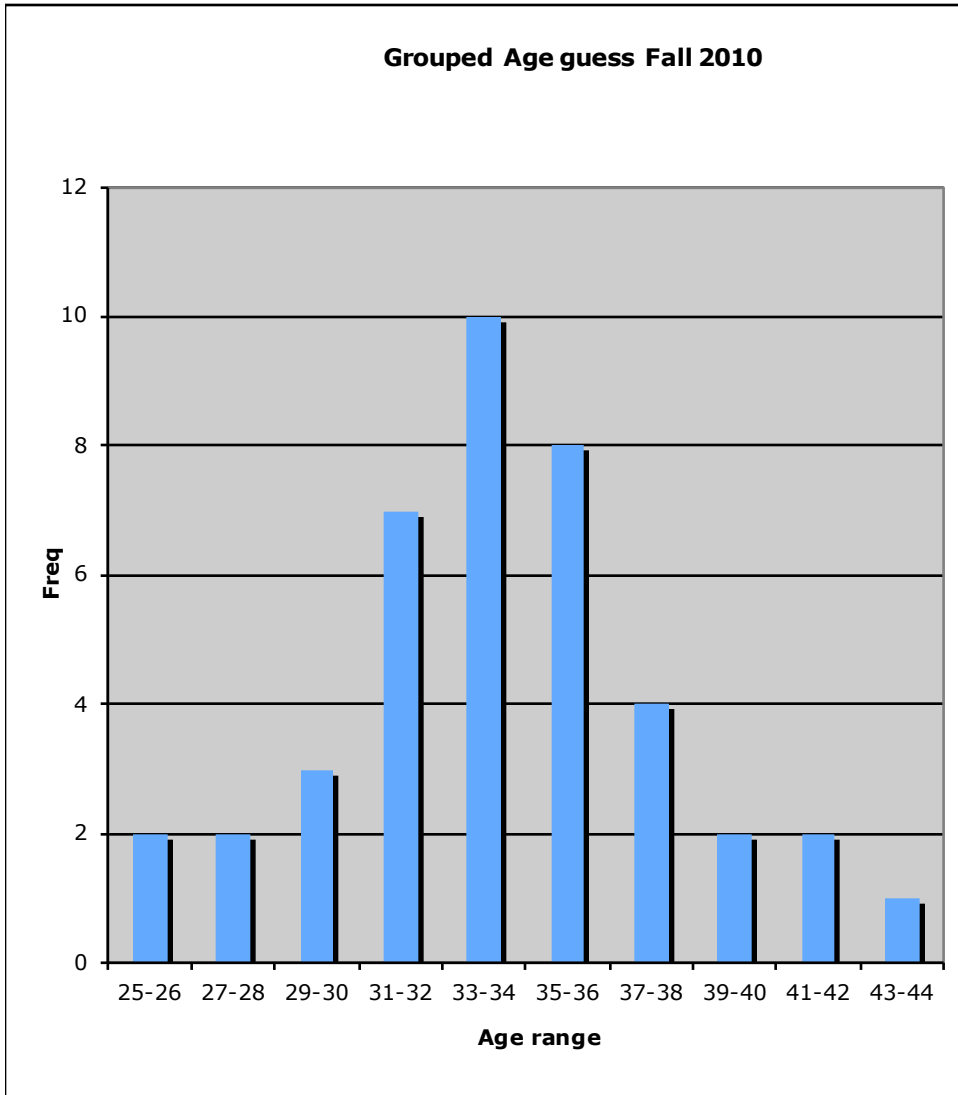

22

Height

61	2
62	2
63	1
64	0
65	1
66	1
67	4
68	1
69	3
70	2
71	1
72	3

21

Height (grouped)	
61-62	4
63-64	1
65-66	2
67-68	5
69-70	5
71-72	4

CRC Fall 2018

Sleep

	4	1
	5	2
6-6.5		7
6.8-7		8
	8	0
	9	2
	10	1
		21

Age guess Fall 2010

25	1
26	1
27	2
28	0
29	0
30	3
31	2
32	5
33	3 1 guess = pi
34	7
35	4
36	4
37	3
38	1
39	1
40	1
41	0
42	2
43	1
	41

Fall 2010

25-26	2
27-28	2
29-30	3
31-32	7
33-34	10
35-36	8
37-38	4
39-40	2
41-42	2
43-44	1

Age guess Spring 2024

30	1
31	0
32	0
33	0
34	0
35	2
36	0
37	0
38	0
39	0
40	4
41	1
42	1
43	3
44	0
45	2
46	0
47	0
48	1
49	0
50	4
51	0
52	0
53	0
54	0
55	0
56	2
57	1

22

30-33	1
34-37	2
38-41	5
42-45	6
46-49	3
50-53	4
54-57	3